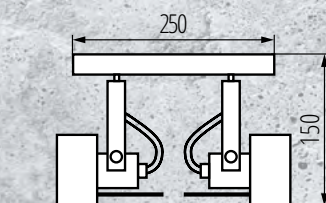

SONDA II EL-21