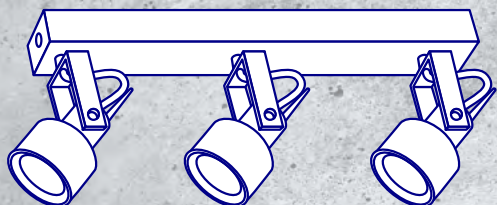

SONDA II EL-31 W
SONDA II EL-31 B