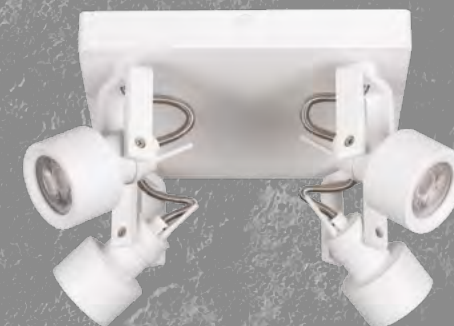

34929

SONDA II EL-40 W