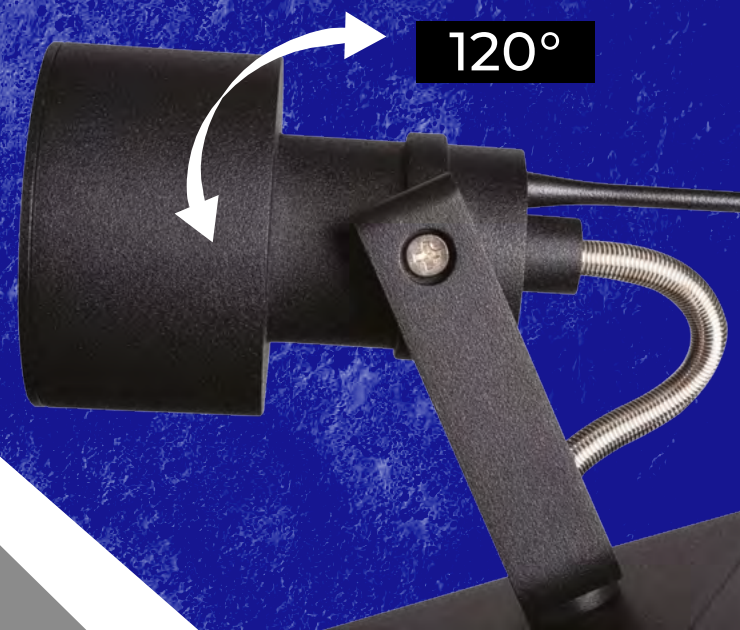

Kanlux

330°

Kanlux SONDA II

**Libre réglage
du diffuseur:**

pivotant sur 330°
et une plage de rotation
de 120°.

Luminaire complet pour source
GU10 remplaçable.

120°

120°