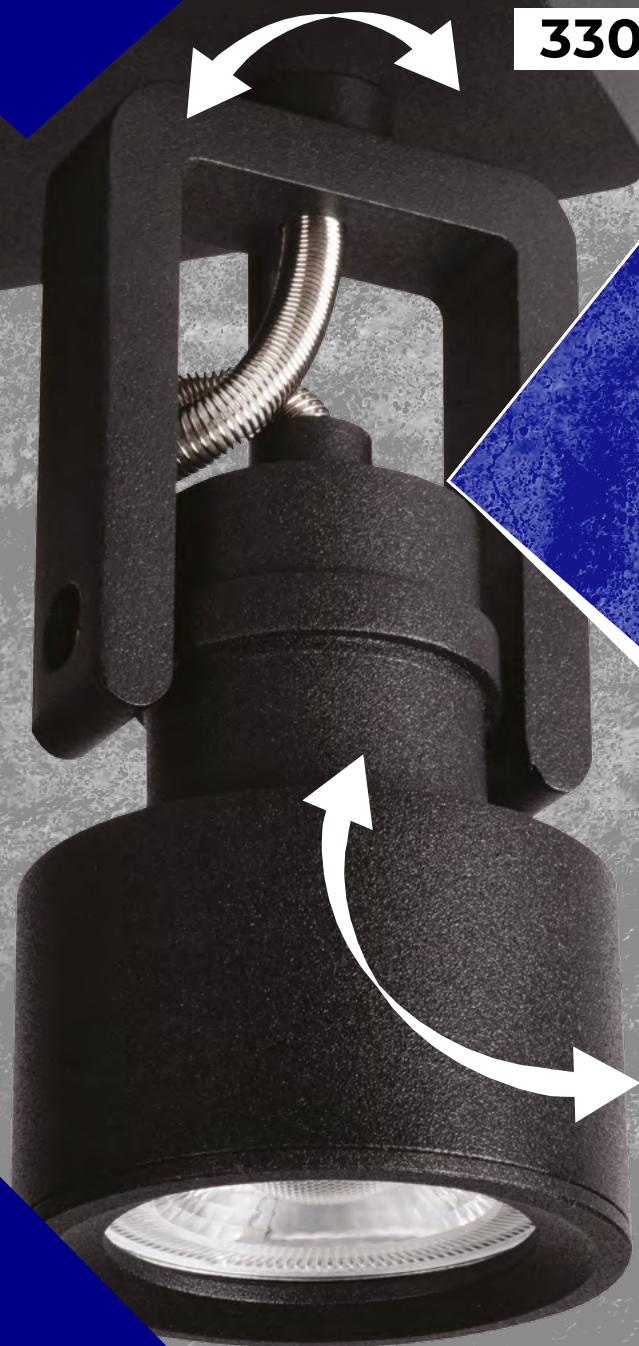

Kanlux

330°

Kanlux SONDA II

**Libre réglage
du diffuseur:**

pivotant sur 330°
et une plage de rotation
de 120°.

Luminaire complet pour source
GU10 remplaçable.

120°

120°