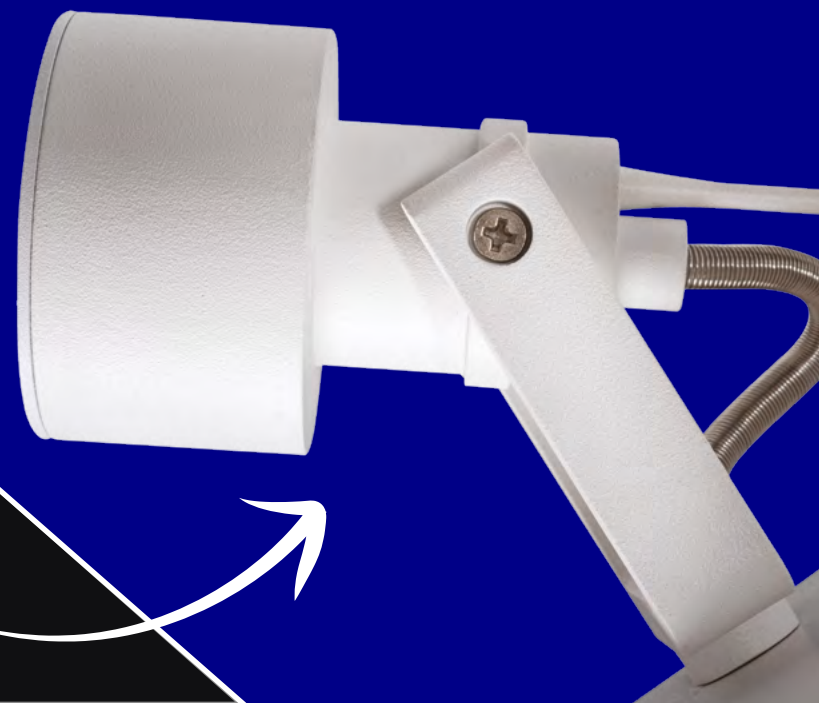

Kanlux

**APPLIQUES
ET PLAFONNIERS**

**Kanlux
SONDA II**

Kanlux

Kanlux SONDA II

Une gamme moderne
de luminaires, avec de
1 à 4 points lumineux.

Modernisé avec les tendances actuelles,
le modèle SONDA II remplacera la série
SONDA existante.

Kanlux

330°

Kanlux SONDA II

**Libre réglage
du diffuseur:**

pivotant sur 330°
et une plage de rotation
de 120°.

Luminaire complet pour source
GU10 remplaçable.

120°

120°